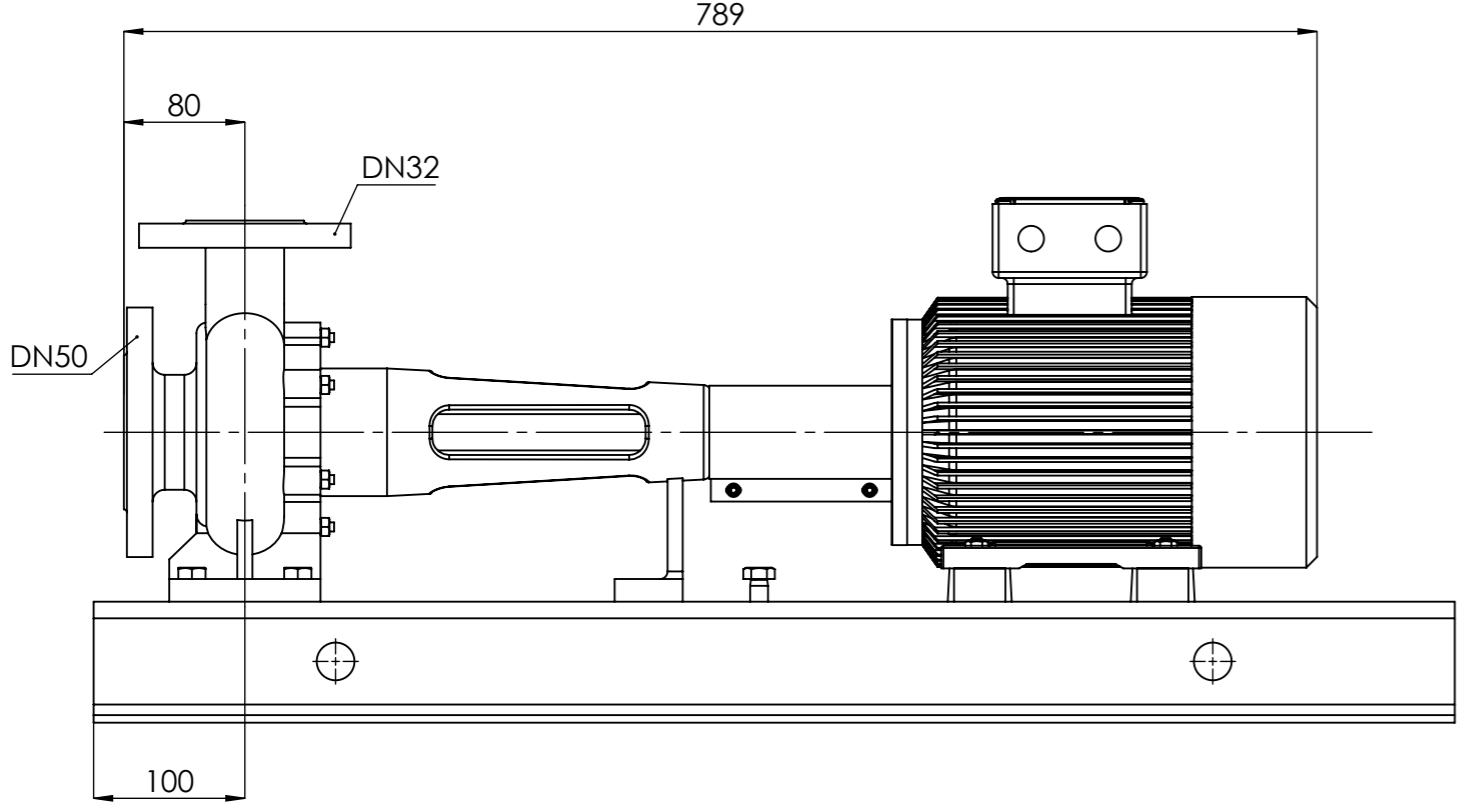

NHVe.32-160 [5,5 kW] n= 2900 obr/min

NHVe.32-160	5,5kW/2900 rpm	 Grudziądz Ul. Droga Jeziorna 8
	132-2	