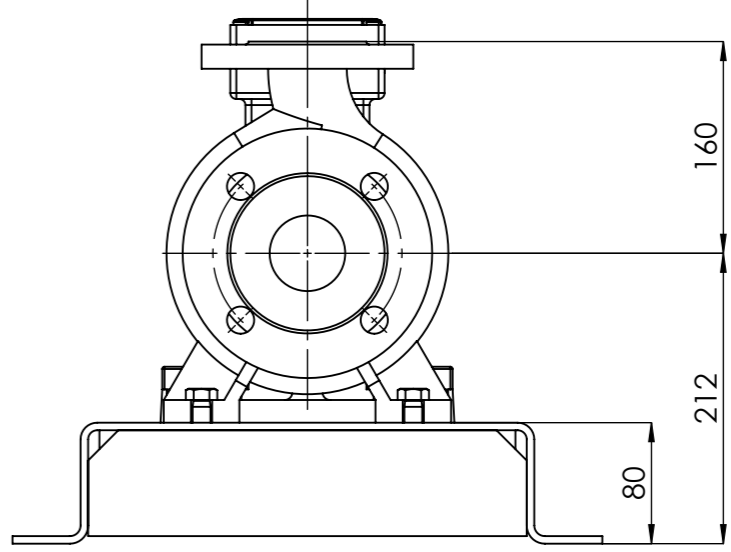

NHVe.32-160 [5,5 kW] n= 2900 obr/min

NHVe.32-160	5,5kW/2900 rpm	 Grudziądz Ul. Droga Jeziorna 8
	132-2	