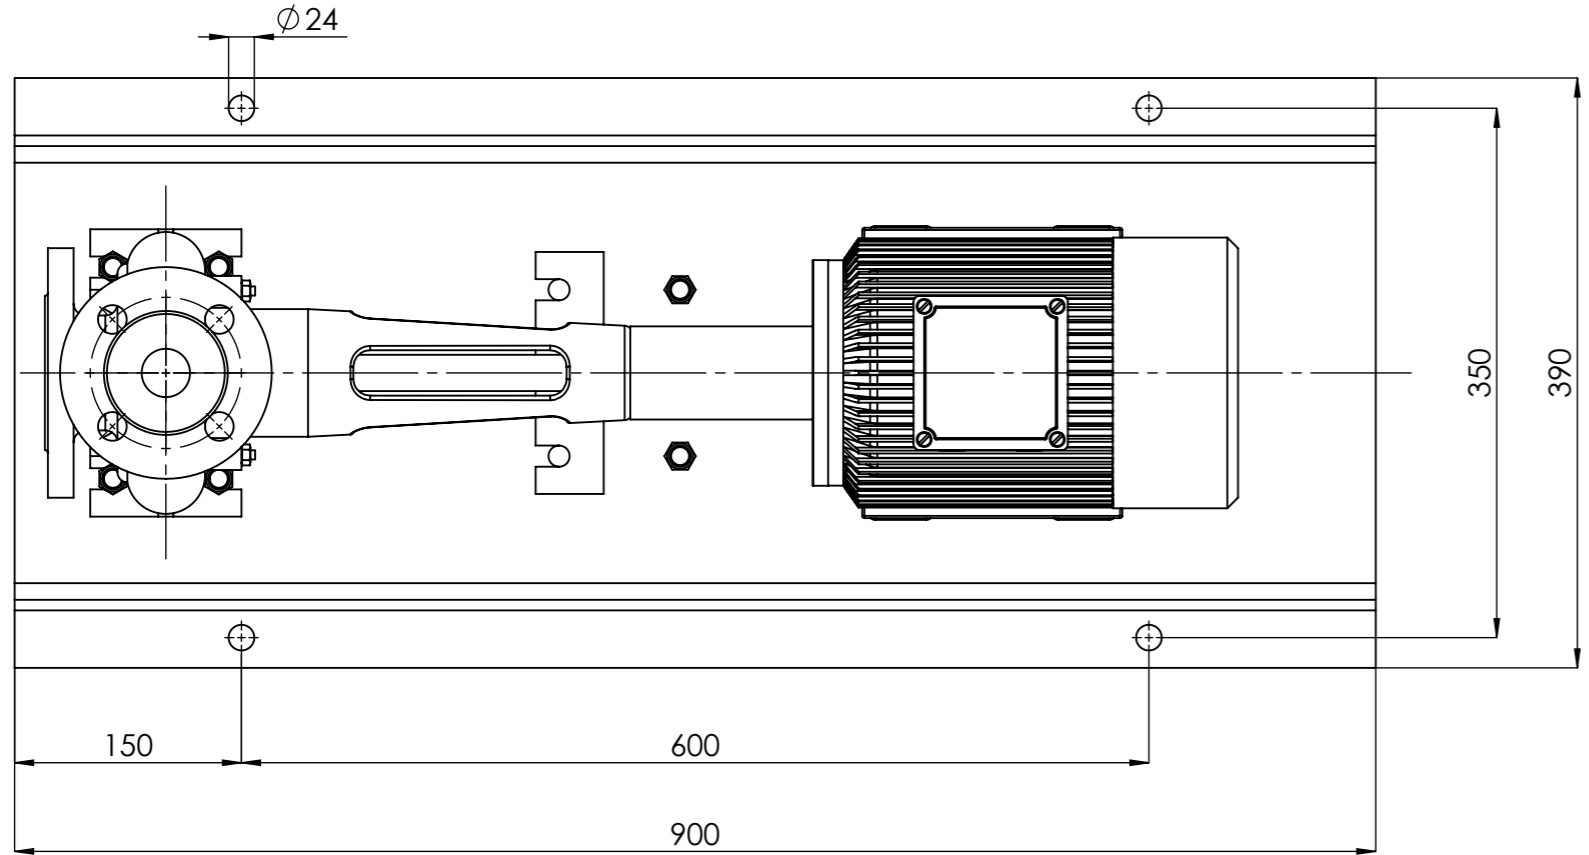

NHVe.32-160 [5,5 kW] n= 2900 obr/min

NHVe.32-160	5,5kW/2900 rpm	 Grudziądz Ul. Droga Jeziorna 8
	132-2	