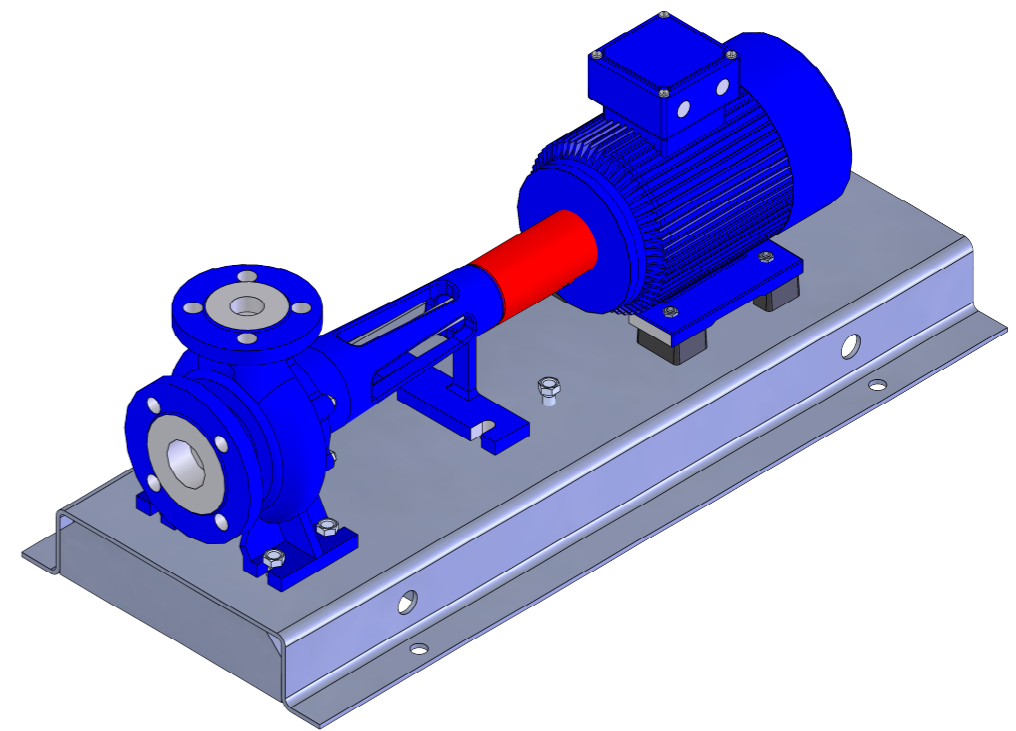

NHVe.32-160 [5,5 kW] n= 2900 obr/min

NHVe.32-160	5,5kW/2900 rpm	 Grudziądz Ul. Droga Jeziorna 8
	132-2	